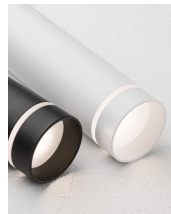

9387004_3

9387004_8