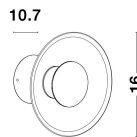

ESIL

/DEKORATIV/Wandleuchten/Wandleuchten

Produktdatenblatt

- Leuchtmittel: LED 4 Watt
- IP:20
- Lichtfarbe:3000k 245lm
- Material: ALUMINIUM & GLASS
- Farbe: BRASH GOLD
- Maße: L=16cm W:10.7cm H:16cm
- BULB: INCLUDED

9118514_2

9118514_3

9118514_4

ESIL - 9118514

Clear Glass
 Brass Gold Aluminium
 LED 4 Watt 230 Volt
 245Lm 3000K IP20
 D: 16 W: 10.7 H: 16 cm

9118514_5

9118514_7

Dieses Produkt gibt es in folgenden Ausführungen:

Best.-Nr.	Leuchtmittel	Detailinfos
28-9118514	ESIL LED 4 Watt	BRASH GOLD, ALUMINIUM & GLASS, Maße: L=16cm W:10.7cm H:16cm IP20,

Herkunftsland EU - Irrtümer vorbehalten - Abmessungen können sich ändern.