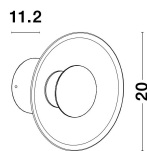

# ESIL

/DEKORATIV/Wandleuchten/Wandleuchten

Produktdatenblatt

- Leuchtmittel: LED 8 Watt
- IP:20
- Lichtfarbe:3000k 536lm
- Material: ALUMINIUM & GLASS
- Farbe: BRASH GOLD
- Maße: L=20cm W:11.2cm H:20cm
- BULB: INCLUDED

9118528\_3

9118528\_4

**ESIL - 9118528**

Clear Glass  
Brass Gold Aluminium  
LED 8 Watt 230 Volt  
536Lm 3000K IP20  
D: 20 W: 11.2 H: 20 cm

5 212017 426420

9118528\_5

9118528\_7

Dieses Produkt gibt es in folgenden Ausführungen:

Best.-Nr.	Leuchtmittel	Detailinfos
28-9118528	ESIL LED 8 Watt Lichtfarbe: 3000K,	BRASH GOLD, ALUMINIUM & GLASS, Maße: L=20cm W:11.2cm H:20cm IP20,

Herkunftsland EU - Irrtümer vorbehalten - Abmessungen können sich ändern.