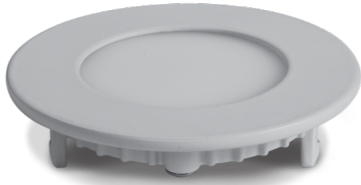

ESSA CCT LED

/INTERIOR/Einbaustrahler/Downlights/Downlights

Produktdatenblatt

- Gehäuse aus Aluminium-Druckguss
- Diffusor aus opalem Acryl
- inkl. Treiber 300mA
- SMD 2835
- Ra>80
- Lichtfarben umschaltbar: 3000K/4000K/5700K
- Farben: weiß, schwarz
- DA= Ø 70mm, ET= 50mm

Dieses Produkt gibt es in folgenden Ausführungen:

Best.-Nr.	Leuchtmittel	Detailinfos
54-10103FA/B/V	EB-Downl. ESSA CCT LED 3W 230V 3000K/4000K/5700K 240Nlm 120° schwarz Ø=85mm LED 3W 230V Lichtfarbe: 3000K/4000K/5700K, 240 Nlm CRI: Ra>80,	schwarz, Acryl, Abstrahlwinkel: 120°, Maße: Ø= 85mm x H= 22mm IP20, 3 Jahre, inkl. Treiber
54-10103FA/W/V	EB-Downl. ESSA CCT LED 3W 230V 3000K/4000K/5700K 240Nlm 120° weiß Ø=85mm LED 3W 230V Lichtfarbe: 3000K/4000K/5700K, 240 Nlm CRI: Ra>80,	weiß, Acryl, Abstrahlwinkel: 120°, Maße: Ø= 85mm x H= 22mm IP20, 3 Jahre, inkl. Treiber