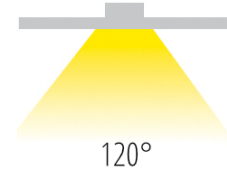

ESSA CCT LED

/INTERIOR/Einbaustrahler/Downlights/Downlights

Produktdatenblatt

- Gehäuse aus Aluminium-Druckguss
- Diffusor aus opalem Acryl
- inkl. Treiber 300mA
- SMD 2835
- Ra>80
- Lichtfarben umschaltbar: 3000K/4000K/5700K
- Farben: weiß, schwarz
- DA= Ø 70mm, ET= 50mm

Dieses Produkt gibt es in folgenden Ausführungen:

Best.-Nr.	Leuchtmittel	Detailinfos
54-10103FA/B/V	EB-Downl. ESSA CCT LED 3W 230V 3000K/4000K/5700K 240Nlm 120° schwarz Ø=85mm LED 3W 230V Lichtfarbe: 3000K/4000K/5700K, 240 Nlm CRI: Ra>80,	schwarz, Acryl, Abstrahlwinkel: 120°, Maße: Ø= 85mm x H= 22mm IP20, 3 Jahre, inkl. Treiber
54-10103FA/W/V	EB-Downl. ESSA CCT LED 3W 230V 3000K/4000K/5700K 240Nlm 120° weiß Ø=85mm LED 3W 230V Lichtfarbe: 3000K/4000K/5700K, 240 Nlm CRI: Ra>80,	weiß, Acryl, Abstrahlwinkel: 120°, Maße: Ø= 85mm x H= 22mm IP20, 3 Jahre, inkl. Treiber