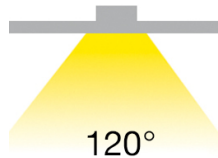

ESSA LED

/INTERIOR/Einbaustrahler/Downlights/Downlights

Produktdatenblatt

- Gehäuse aus Aluminium-Druckguss
- Diffusor aus opalem Acryl
- inkl. Treiber
- SMD 2835
- Ra>80
- Lichtfarben: warm white 3000K, cool white 4000K
- Farbe: weiß
- DA= Ø 70mm, ET= 50mm

Dieses Produkt gibt es in folgenden Ausführungen:

| Best.-Nr. | Leuchtmittel | Detailinfos |
|----------------|--|---|
| 54-10103FA/W/C | EB-Downl. ESSA LED 3W 230V 4000K 210Nlm weiß Ø=85mm LED 3W 230V Lichtfarbe: 4000K, 210 Nlm CRI: Ra>80, | weiß, opalem Acryl, Abstrahlwinkel: 120°, Maße: Ø= 85mm x H= 22mm IP40, inkl. Treiber |
| 54-10103FA/W/W | EB-Downl. ESSA LED 3W 230V 3000K 180Nlm weiß Ø=85mm LED 3W 230V Lichtfarbe: 3000K, 180 Nlm CRI: Ra>80, | weiß, opalem Acryl, Abstrahlwinkel: 120°, Maße: Ø= 85mm x H= 22mm IP40, inkl. Treiber |