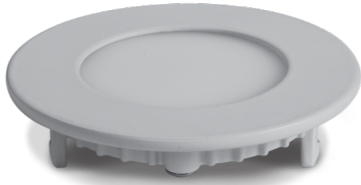

ESSA LED

/INTERIOR/Einbaustrahler/Downlights/Downlights

Produktdatenblatt

- Gehäuse aus Aluminium-Druckguss
- Diffusor aus opalem Acryl
- inkl. Treiber
- SMD 2835
- Ra>80
- Lichtfarben: warm white 3000K, cool white 4000K
- Farbe: weiß
- DA= Ø 70mm, ET= 50mm

Dieses Produkt gibt es in folgenden Ausführungen:

| Best.-Nr. | Leuchtmittel | Detailinfos |
|----------------|--|---|
| 54-10103FA/W/C | EB-Downl. ESSA LED 3W 230V 4000K 210Nlm weiß Ø=85mm LED 3W 230V Lichtfarbe: 4000K, 210 Nlm CRI: Ra>80, | weiß, opalem Acryl, Abstrahlwinkel: 120°, Maße: Ø= 85mm x H= 22mm IP40, inkl. Treiber |
| 54-10103FA/W/W | EB-Downl. ESSA LED 3W 230V 3000K 180Nlm weiß Ø=85mm LED 3W 230V Lichtfarbe: 3000K, 180 Nlm CRI: Ra>80, | weiß, opalem Acryl, Abstrahlwinkel: 120°, Maße: Ø= 85mm x H= 22mm IP40, inkl. Treiber |