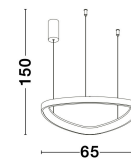

# ESTEVA

/DEKORATIV/Hängeleuchten/Hängeleuchten

Produktdatenblatt

- Leuchtmittel: LED 47 Watt
- IP:20
- Lichtfarbe:3000k 3340lm
- Material: ALUMINIUM & ACRYLIC
- Farbe: SANDY WHITE
- Maße: Ø=65cm H:150cm
- BULB: INCLUDED

9053551\_2

9053551\_3

9053551\_4

9053551\_5

9053551\_6

**ESTEVA - 9053551**  
Dimmable

Sandy White Aluminium  
&Acrylic  
LED 48 Watt 230 Volt  
2400Lm 3000K IP20  
D: 65 H: 150 cm

9053551\_7

9053551\_9

Dieses Produkt gibt es in folgenden Ausführungen:

| Best.-Nr.  | Leuchtmittel                                | Detailinfos  |
|------------|---|--|
| 28-9053551 | ESTEVA<br>LED 47 Watt<br>Lichtfarbe: 3000K, | SANDY WHITE, ALUMINIUM & ACRYLIC,<br>Maße: Ø=65cm H:150cm<br>IP20, |