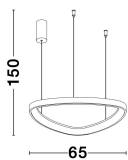

# ESTEVA

/DEKORATIV/Hängeleuchten/Hängeleuchten

Produktdatenblatt

- Leuchtmittel: LED 47 Watt
- IP:20
- Lichtfarbe:3000k 3340lm
- Material: ALUMINIUM & ACRYLIC
- Farbe: SANDY BLACK
- Maße: Ø=65cm H:150cm
- BULB: INCLUDED

9053552\_2

9053552\_3

9053552\_4

9053552\_5

9053552\_6

**ESTEVA - 9053552**

Dimmable

Sandy Black Aluminium  
& Acrylic  
LED 48 Watt 230 Volt  
2400Lm 3000K IP20  
D: 65 H: 150 cm

5 212017 425768

9053552\_7

9053552\_8

9053552\_10

Dieses Produkt gibt es in folgenden Ausführungen:

Best.-Nr.	Leuchtmittel	Detailinfos
28-9053552	ESTEVA LED 47 Watt Lichtfarbe: 3000K,	SANDY BLACK, ALUMINIUM & ACRYLIC, Maße: Ø=65cm H:150cm IP20,