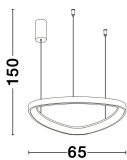

ESTEVA

/DEKORATIV/Hängeleuchten/Hängeleuchten

Produktdatenblatt

- Leuchtmittel: LED 47 Watt
- IP:20
- Lichtfarbe:3000k 3340lm
- Material: ALUMINIUM & ACRYLIC
- Farbe: COFFEE BROWN
- Maße: Ø=65cm H:150cm
- BULB: INCLUDED

9053553_2

9053553_3

9053553_4

9053553_5

9053553_6

ESTEVA - 9053553
Dimmable

 Coffee Brown Aluminium
& Acrylic
LED 48 Watt 230 Volt
2400Lm 3000K IP20
D: 65 cm H: 150 cm

5 212017 425775

9053553_7

9053553_8

9053553_10

Dieses Produkt gibt es in folgenden Ausführungen:

Best.-Nr.	Leuchtmittel	Detailinfos
28-9053553	ESTEVA LED 47 Watt Lichtfarbe: 3000K,	COFFEE BROWN, ALUMINIUM & ACRYLIC, Maße: Ø=65cm H:150cm IP20,