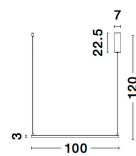

9990731_7

ETERNA - 9990731

Dimmable

Sandy White Aluminium
& Acrylic
LED 50 Watt 230 Volt
3818Lm 3000K IP20
L: 100 H: 120 cm