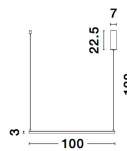

# ETERNA

/DEKORATIV/Hängeleuchten/Hängeleuchten

Produktdatenblatt

- Leuchtmittel: LED 50 Watt
- IP:20
- Lichtfarbe:3000k 3818lm
- Material: ALUMINIUM & ACRYLIC
- Farbe: SANDY BLACK
- Maße: Ø=100cm H:120cm
- BULB: INCLUDED

9990732\_2

9990732\_3

9990732\_4

9990732\_5

9990732\_6

9990732\_7

9990732\_8

**ETERNA - 9990732**  
Dimmable

Sandy Black Aluminium  
& Acrylic  
LED 50 Watt 230 Volt  
3818Lm 3000K IP20  
L: 100 H: 120 cm

5 212017 428301

9990732\_9

9990732\_11

Dieses Produkt gibt es in folgenden Ausführungen:

Best.-Nr.	Leuchtmittel	Detailinfos
28-9990732	ETERNA LED 50 Watt Lichtfarbe: 3000K,	SANDY BLACK, ALUMINIUM & ACRYLIC, Maße: Ø=100cm H:120cm IP20,