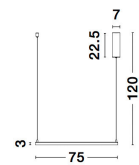

ETERNA

/DEKORATIV/Hängeleuchten/Hängeleuchten

Produktdatenblatt

- Leuchtmittel: LED 40 Watt
- IP:20
- Lichtfarbe:3000k 3000lm
- Material: ALUMINIUM & ACRYLIC
- Farbe: SANDY WHITE
- Maße: Ø=75cm H:120cm
- BULB: INCLUDED

9990733_2

9990733_3

9990733_4

9990733_5

9990733_6

ETERNA - 9990733

Dimmable

Sandy White Aluminium
& Acrylic
LED 40 Watt 230 Volt
3000Lm 3000K IP20
L: 75 H: 120 cm

5 212017 428318

9990733_7

9990733_9

Dieses Produkt gibt es in folgenden Ausführungen:

Best.-Nr.	Leuchtmittel	Detailinfos
28-9990733	ETERNA LED 40 Watt Lichtfarbe: 3000K,	SANDY WHITE, ALUMINIUM & ACRYLIC, Maße: Ø=75cm H:120cm IP20,