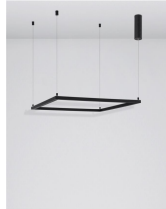

# ETERNA

/DEKORATIV/Hängeleuchten/Hängeleuchten

Produktdatenblatt

- Leuchtmittel: LED 40 Watt
- IP:20
- Lichtfarbe:3000k 3000lm
- Material: ALUMINIUM & ACRYLIC
- Farbe: SANDY BLACK
- Maße: Ø=75cm H:120cm
- BULB: INCLUDED

**ETERNA - 9990734**

Dimmable

Sandy Black Aluminium  
& Acrylic  
LED 40 Watt 230 Volt  
3000Lm 3000K IP20  
L: 75 H: 120 cm

Dieses Produkt gibt es in folgenden Ausführungen:

Best.-Nr.	Leuchtmittel	Detailinfos
28-9990734	ETERNA LED 40 Watt Lichtfarbe: 3000K,	SANDY BLACK, ALUMINIUM & ACRYLIC, Maße: Ø=75cm H:120cm IP20,