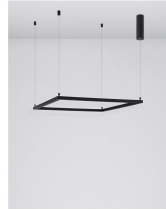

# ETERNA

/DEKORATIV/Hängeleuchten/Hängeleuchten

Produktdatenblatt

- Leuchtmittel: LED 40 Watt
- IP:20
- Lichtfarbe:3000k 3000lm
- Material: ALUMINIUM & ACRYLIC
- Farbe: SANDY BLACK
- Maße: Ø=75cm H:120cm
- BULB: INCLUDED

**ETERNA - 9990734**

Dimmable

Sandy Black Aluminium  
& Acrylic  
LED 40 Watt 230 Volt  
3000Lm 3000K IP20  
L: 75 H: 120 cm

Dieses Produkt gibt es in folgenden Ausführungen:

Best.-Nr.	Leuchtmittel	Detailinfos
28-9990734	ETERNA LED 40 Watt Lichtfarbe: 3000K,	SANDY BLACK, ALUMINIUM & ACRYLIC, Maße: Ø=75cm H:120cm IP20,