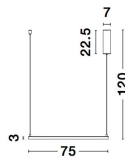

# ETERNA

/DEKORATIV/Hängeleuchten/Hängeleuchten

Produktdatenblatt

- Leuchtmittel: LED 40 Watt
- IP:20
- Lichtfarbe:3000k 3000lm
- Material: ALUMINIUM & ACRYLIC
- Farbe: SANDY BLACK
- Maße: Ø=75cm H:120cm
- BULB: INCLUDED

**ETERNA - 9990734**

Dimmable

Sandy Black Aluminium  
& Acrylic  
LED 40 Watt 230 Volt  
3000Lm 3000K IP20  
L: 75 H: 120 cm

Dieses Produkt gibt es in folgenden Ausführungen:

Best.-Nr.	Leuchtmittel	Detailinfos
28-9990734	ETERNA LED 40 Watt Lichtfarbe: 3000K,	SANDY BLACK, ALUMINIUM & ACRYLIC, Maße: Ø=75cm H:120cm IP20,