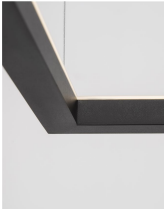

# ETERNA

/DEKORATIV/Hängeleuchten/Hängeleuchten

Produktdatenblatt

- Leuchtmittel: LED 40 Watt
- IP:20
- Lichtfarbe:3000k 3000lm
- Material: ALUMINIUM & ACRYLIC
- Farbe: SANDY BLACK
- Maße: Ø=75cm H:120cm
- BULB: INCLUDED

**ETERNA - 9990734**

Dimmable

Sandy Black Aluminium  
& Acrylic  
LED 40 Watt 230 Volt  
3000Lm 3000K IP20  
L: 75 H: 120 cm

Dieses Produkt gibt es in folgenden Ausführungen:

Best.-Nr.	Leuchtmittel	Detailinfos
28-9990734	ETERNA LED 40 Watt Lichtfarbe: 3000K,	SANDY BLACK, ALUMINIUM & ACRYLIC, Maße: Ø=75cm H:120cm IP20,