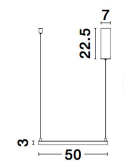

ETERNA

/DEKORATIV/Hängeleuchten/Hängeleuchten

Produktdatenblatt

- Leuchtmittel: LED 30 Watt
- IP:20
- Lichtfarbe:3000k 2188lm
- Material: ALUMINIUM & ACRYLIC
- Farbe: SANDY WHITE
- Maße: Ø=50cm H:120cm
- BULB: INCLUDED

9990735_2

9990735_3

9990735_4

9990735_5

9990735_6

ETERNA - 9990735
Dimmable

Sandy White Aluminium
& Acrylic
LED 30 Watt 230 Volt
2100Lm 3000K IP20
L: 50 H: 120 cm

5 212017 428332

9990735_7

9990735_9

Dieses Produkt gibt es in folgenden Ausführungen:

Best.-Nr.	Leuchtmittel	Detailinfos
28-9990735	ETERNA LED 30 Watt Lichtfarbe: 3000K,	SANDY WHITE, ALUMINIUM & ACRYLIC, Maße: Ø=50cm H:120cm IP20,