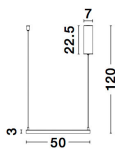

ETERNA

/DEKORATIV/Hängeleuchten/Hängeleuchten

Produktdatenblatt

- Leuchtmittel: LED 30 Watt
- IP:20
- Lichtfarbe:3000k 2188lm
- Material: ALUMINIUM & ACRYLIC
- Farbe: SANDY BLACK
- Maße: Ø=50cm H:120cm
- BULB: INCLUDED

9990736_2

9990736_3

9990736_4

9990736_5

9990736_6

ETERNA - 9990736

Dimmable

Sandy Black Aluminium
& Acrylic
LED 30 Watt 230 Volt
2100Lm 3000K IP20
L: 50 H: 120 cm

5 212017 428349

9990736_7

9990736_8

9990736_10

Dieses Produkt gibt es in folgenden Ausführungen:

Best.-Nr.	Leuchtmittel	Detailinfos
28-9990736	ETERNA LED 30 Watt Lichtfarbe: 3000K,	SANDY BLACK, ALUMINIUM & ACRYLIC, Maße: Ø=50cm H:120cm IP20,