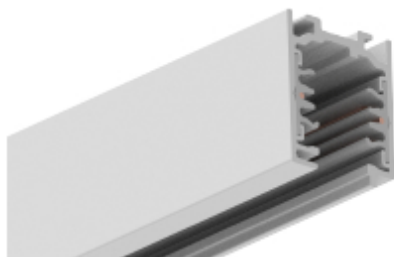

# EUTRAC® 7-Phasen OneTrack Aufbau

/INTERIOR/Stromschienen und Strahler/Stromschienen

Produktdatenblatt

- 7-Leiter Aufbauschiene für drei Stromkreise, bestehend aus einem stranggepressten Aluminiumprofil und zwei PVC-Trägerprofilen mit je zwei eingebetteten 2mm<sup>2</sup> Kupferleitern und einem eingebetteten 1,5mm<sup>2</sup> Kupferleiter, drei getrennt schaltbaren Stromkreisen, Schutzleiter über das Aluminiumprofil plus zwei Datenleiter. Eine bauseitige Längenanpassung kann problemlos durch einfaches Sägen vorgenommen werden. Die Schiene hat vorgestanzte Befestigungs-Länglöcher und ist für den Gebrauch im Handbereich zugelassen.
- Farben: x= 6 weiß x= 2 schwarz
- OPTION: x= 3 silbergrau (Aufpreis 20%)
- ACHTUNG: bei 4m Schienen werden zusätzlich EUR 70,- Transportkosten für Überlänge verrechnet

# EUTRAC® 7-Phasen OneTrack Aufbau

/INTERIOR/Stromschienen und Strahler/Stromschienen

Produktdatenblatt

SX 575 2 1101 2	3~ Onetrack by Eutrac Aufbauschiene, schwarz - 1000mm	schwarz, Maße: L= 1000mm IP20,
SX 575 2 1101 6	3~ Onetrack by Eutrac Aufbauschiene, weiß - 1000mm	weiß, Maße: L= 1000mm IP20,
SX 575 2 1102 2	3~ Onetrack by Eutrac Aufbauschiene, schwarz - 2000mm	schwarz, Maße: L= 2000mm IP20,
SX 575 2 1102 6	3~ Onetrack by Eutrac Aufbauschiene, weiß - 2000mm	weiß, Maße: L= 2000mm IP20,
SX 575 2 1103 2	3~ Onetrack by Eutrac Aufbauschiene, schwarz - 3000mm	schwarz, Maße: L= 3000mm IP20,
SX 575 2 1103 6	3~ Onetrack by Eutrac Aufbauschiene, weiß - 3000mm	weiß, Maße: L= 3000mm IP20,