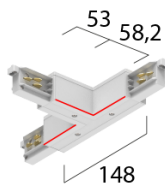

575-2-1213