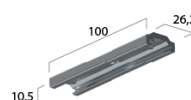

575-2-1213

575-2-1214

575-2-1215

575-2-1216

575-2-5203

575-0-1217

575-1-6710

575-2-6710 (DALI)

# EUTRAC® 7-Phasen OneTrack Aufbau

/INTERIOR/Stromschienen und Strahler/Stromschienen

Produktdatenblatt

SX 575 2 1101 2	3~ Onetrack by Eutrac Aufbauschiene, schwarz - 1000mm	schwarz, Maße: L= 1000mm IP20,
SX 575 2 1101 6	3~ Onetrack by Eutrac Aufbauschiene, weiß - 1000mm	weiß, Maße: L= 1000mm IP20,
SX 575 2 1102 2	3~ Onetrack by Eutrac Aufbauschiene, schwarz - 2000mm	schwarz, Maße: L= 2000mm IP20,
SX 575 2 1102 6	3~ Onetrack by Eutrac Aufbauschiene, weiß - 2000mm	weiß, Maße: L= 2000mm IP20,
SX 575 2 1103 2	3~ Onetrack by Eutrac Aufbauschiene, schwarz - 3000mm	schwarz, Maße: L= 3000mm IP20,
SX 575 2 1103 6	3~ Onetrack by Eutrac Aufbauschiene, weiß - 3000mm	weiß, Maße: L= 3000mm IP20,