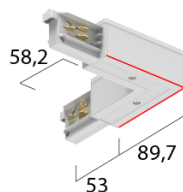

575-2-1209