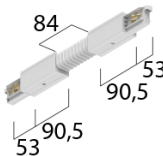

575-2-1211