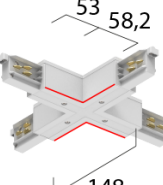

575-2-1216