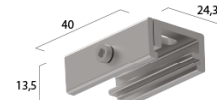

577-0-1404

Dieses Produkt gibt es in folgenden Ausführungen:

Best.-Nr.

Leuchtmittel

Detailinfos

Herkunftsland EU - Irrtümer vorbehalten - Abmessungen können sich ändern.

ELUX Lichtsysteme GmbH

A-1230 Wien

Deutschstraße 4

Tel. 01/6154690, Fax 01/6154690-80

office@elux-licht.at

www.elux-licht.at