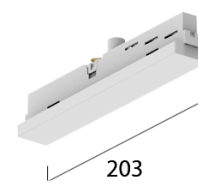

575-2-5203