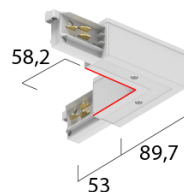

575-2-1210