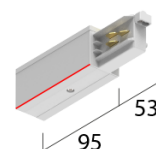

575-2-1202