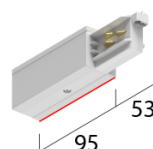

575-2-1201