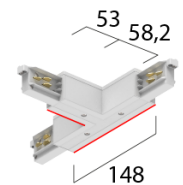

575-2-1214