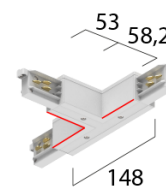

575-2-1212