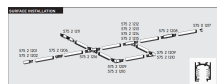

# EUTRAC® 7-Phasen OneTrack Aufbau

/INTERIOR/Stromschienen und Strahler/Stromschienen

Produktdatenblatt

- 7-Leiter Aufbauschiene für drei Stromkreise, bestehend aus einem stranggepressten Aluminiumprofil und zwei PVC-Trägerprofilen mit je zwei eingebetteten 2mm<sup>2</sup> Kupferleitern und einem eingebetteten 1,5mm<sup>2</sup> Kupferleiter, drei getrennt schaltbaren Stromkreisen, Schutzleiter über das Aluminiumprofil plus zwei Datenleiter. Eine bauseitige Längenanpassung kann problemlos durch einfaches Sägen vorgenommen werden. Die Schiene hat vorgestanzte Befestigungs-Länglöcher und ist für den Gebrauch im Handbereich zugelassen.
- Farben: x= 6 weiß x= 2 schwarz
- OPTION: x= 3 silbergrau (Aufpreis 20%)
- ACHTUNG: bei 4m Schienen werden zusätzlich EUR 70,- Transportkosten für Überlänge verrechnet

# EUTRAC® 7-Phasen OneTrack Aufbau

/INTERIOR/Stromschienen und Strahler/Stromschienen

Produktdatenblatt

SX 575 2 1101 2	3~ Onetrack by Eutrac Aufbauschiene, schwarz - 1000mm	schwarz, Maße: L= 1000mm IP20,
SX 575 2 1101 6	3~ Onetrack by Eutrac Aufbauschiene, weiß - 1000mm	weiß, Maße: L= 1000mm IP20,
SX 575 2 1102 2	3~ Onetrack by Eutrac Aufbauschiene, schwarz - 2000mm	schwarz, Maße: L= 2000mm IP20,
SX 575 2 1102 6	3~ Onetrack by Eutrac Aufbauschiene, weiß - 2000mm	weiß, Maße: L= 2000mm IP20,
SX 575 2 1103 2	3~ Onetrack by Eutrac Aufbauschiene, schwarz - 3000mm	schwarz, Maße: L= 3000mm IP20,
SX 575 2 1103 6	3~ Onetrack by Eutrac Aufbauschiene, weiß - 3000mm	weiß, Maße: L= 3000mm IP20,