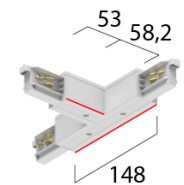

575-2-1215