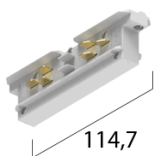

575-2-1206