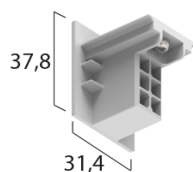

# EUTRAC® 7-Phasen OneTrack Aufbau

/INTERIOR/Stromschienen und Strahler/Stromschienen

Produktdatenblatt

- 7-Leiter Aufbauschiene für drei Stromkreise, bestehend aus einem stranggepressten Aluminiumprofil und zwei PVC-Trägerprofilen mit je zwei eingebetteten 2mm<sup>2</sup> Kupferleitern und einem eingebetteten 1,5mm<sup>2</sup> Kupferleiter, drei getrennt schaltbaren Stromkreisen, Schutzleiter über das Aluminiumprofil plus zwei Datenleiter. Eine bauseitige Längenanpassung kann problemlos durch einfaches Sägen vorgenommen werden. Die Schiene hat vorgestanzte Befestigungs-Länglöcher und ist für den Gebrauch im Handbereich zugelassen.
- Farben: x= 6 weiß x= 2 schwarz
- OPTION: x= 3 silbergrau (Aufpreis 20%)
- ACHTUNG: bei 4m Schienen werden zusätzlich EUR 70,- Transportkosten für Überlänge verrechnet

575-2-1213

575-2-1214

575-2-1215

575-2-1216

575-2-5203

575-0-1217

575-1-6710

575-2-6710 (DALI)

# EUTRAC® 7-Phasen OneTrack Aufbau

/INTERIOR/Stromschienen und Strahler/Stromschienen

Produktdatenblatt

SX 575 2 1101 2	3~ Onetrack by Eutrac Aufbauschiene, schwarz - 1000mm	schwarz, Maße: L= 1000mm IP20,
SX 575 2 1101 6	3~ Onetrack by Eutrac Aufbauschiene, weiß - 1000mm	weiß, Maße: L= 1000mm IP20,
SX 575 2 1102 2	3~ Onetrack by Eutrac Aufbauschiene, schwarz - 2000mm	schwarz, Maße: L= 2000mm IP20,
SX 575 2 1102 6	3~ Onetrack by Eutrac Aufbauschiene, weiß - 2000mm	weiß, Maße: L= 2000mm IP20,
SX 575 2 1103 2	3~ Onetrack by Eutrac Aufbauschiene, schwarz - 3000mm	schwarz, Maße: L= 3000mm IP20,
SX 575 2 1103 6	3~ Onetrack by Eutrac Aufbauschiene, weiß - 3000mm	weiß, Maße: L= 3000mm IP20,