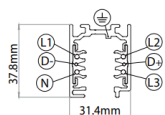

# EUTRAC® 7-Phasen OneTrack Aufbau

/INTERIOR/Stromschienen und Strahler/Stromschienen

Produktdatenblatt

- 7-Leiter Aufbauschiene für drei Stromkreise, bestehend aus einem stranggepressten Aluminiumprofil und zwei PVC-Trägerprofilen mit je zwei eingebetteten 2mm<sup>2</sup> Kupferleitern und einem eingebetteten 1,5mm<sup>2</sup> Kupferleiter, drei getrennt schaltbaren Stromkreisen, Schutzleiter über das Aluminiumprofil plus zwei Datenleiter. Eine bauseitige Längenanpassung kann problemlos durch einfaches Sägen vorgenommen werden. Die Schiene hat vorgestanzte Befestigungs-Länglöcher und ist für den Gebrauch im Handbereich zugelassen.
- Farben: x= 6 weiß x= 2 schwarz
- OPTION: x= 3 silbergrau (Aufpreis 20%)
- ACHTUNG: bei 4m Schienen werden zusätzlich EUR 70,- Transportkosten für Überlänge verrechnet

# EUTRAC® 7-Phasen OneTrack Aufbau

/INTERIOR/Stromschienen und Strahler/Stromschienen

Produktdatenblatt

SX 575 2 1101 2	3~ Onetrack by Eutrac Aufbauschiene, schwarz - 1000mm	schwarz, Maße: L= 1000mm IP20,
SX 575 2 1101 6	3~ Onetrack by Eutrac Aufbauschiene, weiß - 1000mm	weiß, Maße: L= 1000mm IP20,
SX 575 2 1102 2	3~ Onetrack by Eutrac Aufbauschiene, schwarz - 2000mm	schwarz, Maße: L= 2000mm IP20,
SX 575 2 1102 6	3~ Onetrack by Eutrac Aufbauschiene, weiß - 2000mm	weiß, Maße: L= 2000mm IP20,
SX 575 2 1103 2	3~ Onetrack by Eutrac Aufbauschiene, schwarz - 3000mm	schwarz, Maße: L= 3000mm IP20,
SX 575 2 1103 6	3~ Onetrack by Eutrac Aufbauschiene, weiß - 3000mm	weiß, Maße: L= 3000mm IP20,