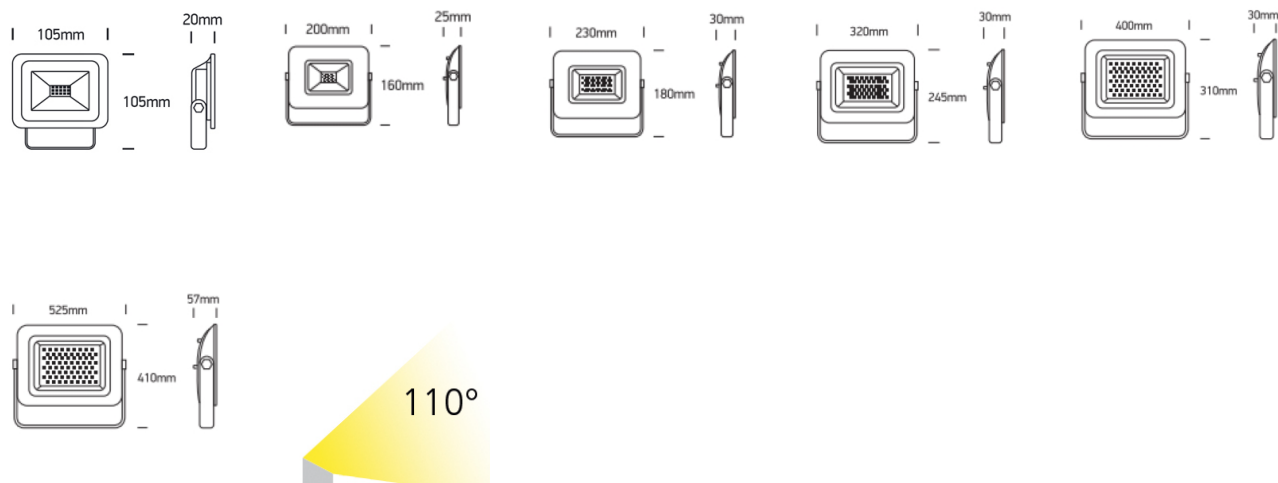

EVITA LED

/EXTERIOR/Strahler/Strahler

Produktdatenblatt

- Gehäuse aus Aluminium-Druckguss
- gehärtetes Abdeckglas
- schwenkbar
- inkl. Anschlusskabel L= 300mm
- SMD 2835
- Ra>80
- AC LED
- Lichtfarben: cool white 4000K
- Farben: schwarz, weiß

Dieses Produkt gibt es in folgenden Ausführungen:

Best.-Nr.	Leuchtmittel	Detailinfos
54-7028CA/B/C	Strahler EVITA S LED 10W 230V 4000K 900Nlm schwarz L/B=105mm LED 10W 230V Lichtfarbe: 4000K, 900 Nlm CRI: Ra>80,	schwarz, gehärtetes Glas, Abstrahlwinkel: 110°, Maße: L/B= 105mm x H= 20mm IP65, 2 Jahre, inkl. Treiber
54-7028CA/W/C	Strahler EVITA S LED 10W 230V 4000K 900Nlm weiß L/B=105mm LED 10W 230V Lichtfarbe: 4000K, 900 Nlm CRI: Ra>80,	weiß, gehärtetes Glas, Abstrahlwinkel: 110°, Maße: L/B= 105mm x H= 20mm IP65, 2 Jahre, inkl. Treiber
54-7028CB/B/C	Strahler EVITA M LED 30W 230V 4000K 2700Nlm schwarz L=160mm LED 30W 230V Lichtfarbe: 4000K, 2700 Nlm CRI: Ra>80,	schwarz, gehärtetes Glas, Abstrahlwinkel: 110°, Maße: L= 200mm x B= 160mm x H= 25mm IP65, 2 Jahre, inkl. Treiber

54-7028CD/B/C

Strahler EVITA XL LED 100W 230V
 4000K 9000Nlm schwarz L=320mm
 LED 100W 230V
 Lichtfarbe: 4000K, 9000 Nlm
 CRI: Ra>80,

schwarz, gehärtetes Glas,
 Abstrahlwinkel: 110°, Maße: L= 320mm x B= 245mm x H= 30mm
 IP65, 2 Jahre, inkl. Treiber

54-7028CE/B/C

Strahler EVITA XXL LED 150W 230V
 4000K 13500Nlm schwarz L=400mm
 LED 150W 230V
 Lichtfarbe: 4000K, 13500 Nlm
 CRI: Ra>80,

schwarz, gehärtetes Glas,
 Abstrahlwinkel: 110°, Maße: L= 400mm x B= 310mm x H= 30mm
 IP65, 2 Jahre, inkl. Treiber