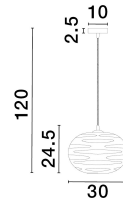

# EVLEEN

/DEKORATIV/Hängeleuchten/Hängeleuchten

Produktdatenblatt

- Leuchtmittel: LED E27 DEPEND ON LAMP
- IP:20
- Lichtfarbe:DEPEND ON LAMPk DEPEND ON LAMPIm
- Material: METAL & GLASS
- Farbe: MATT BLACK & GREY
- Maße: L=30cm W:24,5cm H:120cm
- BULB: EXCLUDED

9009257\_2

9009257\_3

9009257\_4

9009257\_5

Dieses Produkt gibt es in folgenden Ausführungen:

Best.-Nr.	Leuchtmittel	Detailinfos
28-9009257	EVLEEN LED E27 DEPEND ON LAMP Lichtfarbe: DEPEND ON LAMP,	MATT BLACK & GREY, METAL & GLASS, Maße: L=30cm W:24,5cm H:120cm IP20,