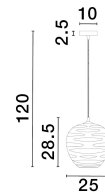

EVLEEN

/DEKORATIV/Hängeleuchten/Hängeleuchten

Produktdatenblatt

- Leuchtmittel: LED E27 DEPEND ON LAMP
- IP:20
- Lichtfarbe:DEPEND ON LAMPk DEPEND ON LAMPIm
- Material: METAL & GLASS
- Farbe: MATT BLACK & GREY
- Maße: L=25cm W:28,5cm H:120cm
- BULB: EXCLUDED

9009258_2

9009258_3

9009258_4

9009258_5

Dieses Produkt gibt es in folgenden Ausführungen:

Best.-Nr.	Leuchtmittel	Detailinfos
28-9009258	EVLEEN LED E27 DEPEND ON LAMP Lichtfarbe: DEPEND ON LAMP,	MATT BLACK & GREY, METAL & GLASS, Maße: L=25cm W:28,5cm H:120cm IP20,