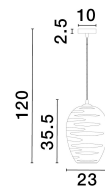

EVLEEN

/DEKORATIV/Hängeleuchten/Hängeleuchten

Produktdatenblatt

- Leuchtmittel: LED E27 DEPEND ON LAMP
- IP:20
- Lichtfarbe:DEPEND ON LAMPk DEPEND ON LAMPIm
- Material: METAL & GLASS
- Farbe: MATT BLACK & GREY
- Maße: L=23cm W:35,5cm H:120cm
- BULB: EXCLUDED

9009259_2

9009259_3

9009259_4

9009259_5

Dieses Produkt gibt es in folgenden Ausführungen:

Best.-Nr.	Leuchtmittel	Detailinfos
28-9009259	EVLEEN LED E27 DEPEND ON LAMP Lichtfarbe: DEPEND ON LAMP,	MATT BLACK & GREY, METAL & GLASS, Maße: L=23cm W:35,5cm H:120cm IP20,