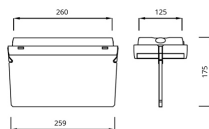

Dieses Produkt gibt es in folgenden Ausführungen:

| Best.-Nr. | Leuchtmittel | Detailinfos |
|------------------------|---|---|
| 37-ETE/2W/B/1/SA/AT/WH | Notl./Universall. EXIT LED 2W 230V 340lm 1h Dauer/Bereitschaft Autotest weiß LED 2W 230V Lichtfarbe: 6000K, 340 Nlm | weiß, 1h Dauer/Bereitschaft Autotest Maße: L= 276mm x B= 143mm x H= 44mm IP65, 3 Jahre, |
| 37-ETE/2W/B/3/SA/AT/WH | Notl./Universall. EXIT LED 2W 230V 340lm 3h Dauer/Bereitschaft Autotest weiß LED 2W 230V Lichtfarbe: 6000K, 340 Nlm | weiß, 3h Dauer/Bereitschaft Autotest Maße: L= 276mm x B= 143mm x H= 44mm IP65, 3 Jahre, |
| 37-ETE/2W/C/1/SA/X/WH | Notl./Universall. EXIT LED 2W 230V 285lm 1h Dauer/Bereitschaft weiß LED 2W 230V Lichtfarbe: 6000K, 285 Nlm | weiß, 1h Dauer/Bereitschaft Maße: L= 276mm x B= 143mm x H= 44mm IP65, 2 Jahre, |
| 37-ETE/2W/C/3/SA/X/WH | Notl./Universall. EXIT LED 2W 230V 285lm 3h Dauer/Bereitschaft weiß LED 2W 230V Lichtfarbe: 6000K, 285 Nlm | weiß, 3h Dauer/Bereitschaft Maße: L= 276mm x B= 143mm x H= 44mm IP65, 2 Jahre, |