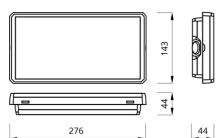

EXIT LED

/INTERIOR/Notleuchten/Notleuchten

Produktdatenblatt

- Universalleuchte für Aufbau-, Einbau- und Pendelmontage
- mittels aufclipsbarer Scheibe auch als Scheibenleuchte verwendbar
- Gehäuse aus Polycarbonat PC, extrem flach und vielseitig anwendbar
- Bereitschaft/Umschaltbar von Dauer- auf Bereitschaftsschaltung
- Erkennungsweite 25m
- Schutzklasse II, Temp. 0 bis +40°C
- inkl. Universalpiktogramm
- Standard Typ C: 1h oder 3h Ni-Cd 3,6V Batterie - Ladebetrieb 24h - 2 Jahre Garantie
- Premium Typ B: 1h oder 3h LiFePO 6,4V Batterie - Ladebetrieb 12h - 3 Jahre Garantie
- OPTION: auch für niedrige Temperaturen bis -25°C, Farben grau und schwarz
- Aufpreis: Rubic € 38,00 ; Rubic Wireless € 98,00
- Einbau: DA= 125x260mm