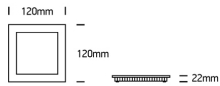

Einbaudownl. BONO LED 8W 230V 4000K 560Nlm weiß 120x120

/INTERIOR/Einbaustrahler/Downlights/Downlights

Produktdatenblatt

- Gehäuse aus Aluminium-Druckguss
- Diffusor aus opalem Acryl
- inkl. Treiber
- SMD 3528
- Ra>80
- Lichtfarben: cool white 4000K
- Farbe: weiß
- OPTION: dimmbar
- DA= 105x105mm, ET= 50mm

Dieses Produkt gibt es in folgenden Ausführungen:

Best.-Nr.	Leuchtmittel	Detailinfos
54-50108FA/W/C	Einbaudownl. BONO LED 8W 230V 4000K 560Nlm weiß 120x120mm LED 8W 230V Lichtfarbe: 4000K, 560 Nlm CRI: Ra>80,	weiß, opalem Acryl, Abstrahlwinkel: 120°, Maße: L= 120mm x B= 120mm x H= 22mm IP40, 2 Jahre, inkl. Treiber