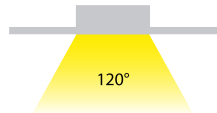

Einbaudownl. BONO LED 8W 230V 4000K 560Nlm weiß 120x120

/INTERIOR/Einbaustrahler/Downlights/Downlights

Produktdatenblatt

- Gehäuse aus Aluminium-Druckguss
- Diffusor aus opalem Acryl
- inkl. Treiber
- SMD 3528
- Ra>80
- Lichtfarben: cool white 4000K
- Farbe: weiß
- OPTION: dimmbar
- DA= 105x105mm, ET= 50mm

Dieses Produkt gibt es in folgenden Ausführungen:

Best.-Nr.	Leuchtmittel	Detailinfos
54-50108FA/W/C	Einbaudownl. BONO LED 8W 230V 4000K 560Nlm weiß 120x120mm LED 8W 230V Lichtfarbe: 4000K, 560 Nlm CRI: Ra>80,	weiß, opalem Acryl, Abstrahlwinkel: 120°, Maße: L= 120mm x B= 120mm x H= 22mm IP40, 2 Jahre, inkl. Treiber