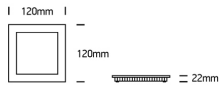

# Einbaudownl. BONO LED 8W 230V 4000K 560Nlm

weiß 120x120mm

/INTERIOR/Einbaustrahler/Downlights/Downlights

Produktdatenblatt

- Gehäuse aus Aluminium-Druckguss
- Diffusor aus opalem Acryl
- inkl. Treiber
- SMD 3528
- Ra>80
- Lichtfarben: cool white 4000K
- Farbe: weiß
- OPTION: dimmbar
- DA= 105x105mm, ET= 50mm

Dieses Produkt gibt es in folgenden Ausführungen:

Best.-Nr.	Leuchtmittel	Detailinfos
54-50108FA/W/C	Einbaudownl. BONO LED 8W 230V 4000K 560Nlm weiß 120x120mm LED 8W 230V Lichtfarbe: 4000K, 560 Nlm CRI: Ra>80,	weiß, opalem Acryl, Abstrahlwinkel: 120°, Maße: L= 120mm x B= 120mm x H= 22mm IP40, 2 Jahre, inkl. Treiber