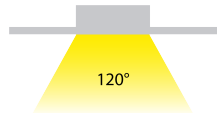

# Einbaudownl. BONO LED 8W 230V 4000K 560Nlm

weiß 120x120mm

/INTERIOR/Einbaustrahler/Downlights/Downlights

Produktdatenblatt

- Gehäuse aus Aluminium-Druckguss
- Diffusor aus opalem Acryl
- inkl. Treiber
- SMD 3528
- Ra>80
- Lichtfarben: cool white 4000K
- Farbe: weiß
- OPTION: dimmbar
- DA= 105x105mm, ET= 50mm

Dieses Produkt gibt es in folgenden Ausführungen:

Best.-Nr.	Leuchtmittel	Detailinfos
54-50108FA/W/C	Einbaudownl. BONO LED 8W 230V 4000K 560Nlm weiß 120x120mm LED 8W 230V Lichtfarbe: 4000K, 560 Nlm CRI: Ra>80,	weiß, opalem Acryl, Abstrahlwinkel: 120°, Maße: L= 120mm x B= 120mm x H= 22mm IP40, 2 Jahre, inkl. Treiber