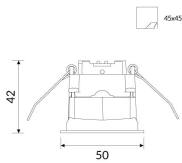

Einbaudownl. CUBE MINI LED 8W 3000K 663lm

weiß DALI

/INTERIOR/Einbaustrahler/Downlights/Restposten

Produktdatenblatt

• Einbaudownl. CUBE MINI LED 8W 3000K 663lm weiß DALI

Dieses Produkt gibt es in folgenden Ausführungen: