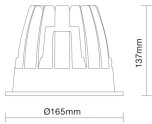

Einbaudownl. HALL-PRO M LED 35W/240V 70°

3000K 3570Nlm 900mA weiß

/INTERIOR/Einbaustrahler/Downlights/Restposten

Produktdatenblatt

- Gehäuse aus Aluminium-Druckguss
- inkl. Treiber
- Ra>80
- Lichtfarben: warm white 3000K
- DA=150mm

Dieses Produkt gibt es in folgenden Ausführungen:

Best.-Nr.	Leuchtmittel	Detailinfos
66-38VT35L370MB	Einbaudownl. HALL-PRO M LED 35W/240V 70° 3000K 3570Nlm 900mA weiß LED 35W 230V Lichtfarbe: 3000K, 3517 Nlm 3 MacAdam	weiß, klares Glas, Abstrahlwinkel: 70°, Maße: Ø= 165mm, DA= 150mm IP44, inkl. Treiber