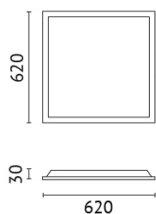

Dieses Produkt gibt es in folgenden Ausführungen:

Best.-Nr.	Leuchtmittel	Detailinfos
51-ELEDB-39NW11P	Einbaul. RINN LED 39W/230V 4000K 3900BIm weiß LED 39W 230V Lichtfarbe: 4000K, CRI: Ra>80,	weiß, prismatisch UGR<19, Abstrahlwinkel: 90°, Maße: 620x620x30mm IP20, inkl. Treiber