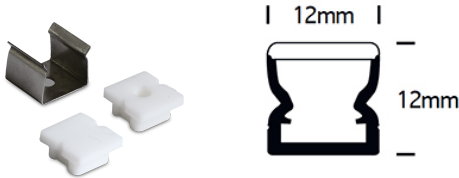

Einbauprofil 7918 inkl. Abdeckung, 2 Paar

Endkappen weiß L=2000mm

/INTERIOR/Lichtkanäle und Tragschienensysteme/LED-Strips und Profile

Produktdatenblatt

- Einbauprofil aus Kunststoff
- Abdeckung aus opalem PMMA
- L=2000mm
- inkl. 2 Paar Endkappen+6 Stk. Montageclips
- geeignet für LED Strip 7820, 7821, 7829 und LED Strips 8mm
- Farbe: weiß

Dieses Produkt gibt es in folgenden Ausführungen:

Best.-Nr.	Leuchtmittel	Detailinfos
54-7918/W	Einbauprofil 7918 inkl. Abdeckung, 2 Paar Endkappen weiß L=2000mm LED Profil	weiß, PMMA opal, inkl. Abdeckung, zwei Paar Endkappen, 6 Stk. Montageclips Maße: L=2000mm B=12mm IP68,