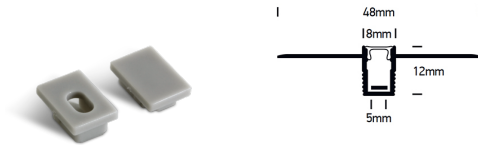

Einbauprofil randlos 7900TR inkl. Zubehör Alu/Abdeckung opal

/INTERIOR/Lichtkanäle und Tragschienensysteme/LED-Strips und Profile

Produktdatenblatt

- Einbauprofil aus Aluminium eloxiert
- Abdeckung aus Polycarbonat PC opal
- randloser Einbau
- L= 2000mm
- inkl. Zubehör: Abdeckung + 2 Paar Endkappen
- geeignet für LED Strip 7823, 7843 und LED Strips mit max. 5mm Breite
- Farbe: Alu
- DA= 2000 x 9mm

Dieses Produkt gibt es in folgenden Ausführungen:

Best.-Nr.	Leuchtmittel	Detailinfos
54-7900TR/AL	Einbauprofil randlos 7900TR inkl. Zubehör Alu/Abdeckung opal L=2000mm	Polycarbonat PC opal, Alu/Abdeckung opal Maße: L= 2000mm x B= 8mm x H= 12mm IP20, 5 Jahre,