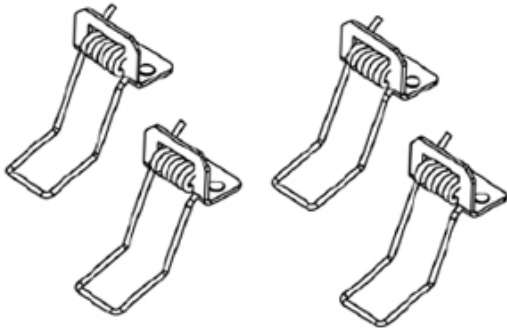

Einbauset inkl. Einbaufedern

/LEUCHTMITTEL & ZUBEHÖR/Sonstiges Zubehör

Produktdatenblatt

- Leuchtmittel:
- Detailinfos: Einbauset inkl. Einbaufedern für EXIT LED

Dieses Produkt gibt es in folgenden Ausführungen:

Best.-Nr.	Leuchtmittel	Detailinfos
37-EET/REC	Einbauset inkl. Einbaufedern	Einbauset inkl. Einbaufedern für EXIT LED

Herkunftsland EU - Irrtümer vorbehalten - Abmessungen können sich ändern.

ELUX Lichtsysteme GmbH
A-1230 Wien
Deutschstraße 4