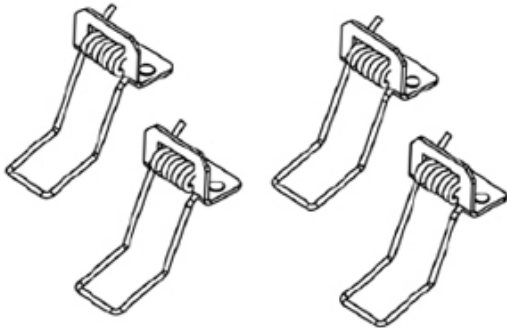

Einbauset inkl. Einbaufedern

/Leuchtmittel & Zubehör/Sonstiges Zubehör

Produktdatenblatt

- Leuchtmittel:
- Detailinfos: Einbauset inkl. Einbaufedern für EXIT LED

Dieses Produkt gibt es in folgenden Ausführungen:

Best.-Nr.	Leuchtmittel	Detailinfos
37-EET/REC	Einbauset inkl. Einbaufedern	Einbauset inkl. Einbaufedern für EXIT LED

Herkunftsland EU - Irrtümer vorbehalten - Abmessungen können sich ändern.

ELUX Lichtsysteme GmbH
A-1230 Wien
Deutschstraße 4