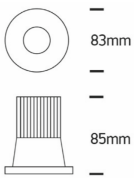

# Einbaustr. CROSS LED 12W/700mA 3000K 1100Nlm Chrom g

/INTERIOR/Einbaustrahler/Downlights/Restposten

Produktdatenblatt

• RUMO LED 7W/230V 3000K 507Nlm Alu

Dieses Produkt gibt es in folgenden Ausführungen:

Best.-Nr.	Leuchtmittel	Detailinfos
54-10112P/MC/W	Einbaustr. CROSS LED 12W/700mA 3000K 1100Nlm Chrom gebürstet LED 12W Lichtfarbe: 3000K, 1100 Nlm	chrom gebürstet, Abstrahlwinkel: 38°, Maße: Ø= 83mm, DA= 70mm, ET= 105mm IP64,