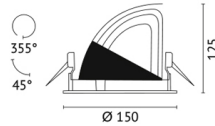

Einbaustr. DARK LED 27W/230V 4000K 3000Nlm

CRI>80 50° weiß/weiß

/INTERIOR/Einbaustrahler/Downlights/Einbaustrahler

Produktdatenblatt

- Gehäuse und Kühlkörper aus Aluminium-Druckguss
- Abdeckung aus klarem Glas
- Reflektor aus Aluminium
- drehbar 330°, schwenkbar 130°
- inkl. Treiber 700mA
- COB LED, Ra>80
- Lichtfarbe: cool white 4000K
- Farbe: weiß/weiß (WW)

Dieses Produkt gibt es in folgenden Ausführungen:

Best.-Nr.	Leuchtmittel	Detailinfos
59-DARK27/840/WW	Einbaustr. DARK LED 27W/230V 4000K 3000Nlm CRI>80 50° weiß/weiß LED 27W 230V Lichtfarbe: 4000K, 2612 Nlm CRI: Ra>80,	weiß/weiß, klares Glas, Abstrahlwinkel: 50°, Maße: Ø= 150mm, DA= 135mm, ET= 135mm IP20, inkl. Treiber