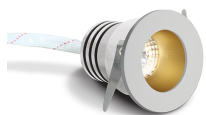

Einbaustr. LARIN LED 1W/3W/350/700mA 3000K

200Nlm@3W weiß/Reflektor Messing

/INTERIOR/Einbaustrahler/Downlights/Einbaustrahler

Produktdatenblatt

- Gehäuse aus Aluminium
- DARKLIGHT
- dimmbar
- inkl. Anschlusskabel L=400mm (QUICK FIX System)
- Treiber 350mA (1W) und 700mA (3W) sind separat zu bestellen
- COB LED
- Ra>80
- Lichtfarbe: warm white 3000K
- Farbe: weiß
- Reflektorfarbe: Messing
- DA=40mm, ET=80mm

Dieses Produkt gibt es in folgenden Ausführungen:

Best.-Nr.	Leuchtmittel	Detailinfos
54-10103DL/W/BS/W	Einbaustr. LARIN LED 1W/3W/350/700mA 3000K 200Nlm@3W weiß/Reflektor Messing LED 1W/3W 350mA/700mA Lichtfarbe: 3000K, 200 bei 3W Nlm CRI: Ra>80,	weiß/Reflektor Messing, Abstrahlwinkel: 36°, Maße: Ø= 48mm x H= 50mm IP20, Treiber separat zu bestellen