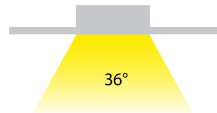

Einbaustr. LARIN LED 1W/3W/350/700mA 3000K

200Nlm@3W weiß/Reflektor Messing

/INTERIOR/Einbaustrahler/Downlights/Einbaustrahler

Produktdatenblatt

- Gehäuse aus Aluminium
- DARKLIGHT
- dimmbar
- inkl. Anschlusskabel L=400mm (QUICK FIX System)
- Treiber 350mA (1W) und 700mA (3W) sind separat zu bestellen
- COB LED
- Ra>80
- Lichtfarbe: warm white 3000K
- Farbe: weiß
- Reflektorfarbe: Messing
- DA=40mm, ET=80mm

Dieses Produkt gibt es in folgenden Ausführungen:

Best.-Nr.	Leuchtmittel	Detailinfos
54-10103DL/W/BS/W	Einbaustr. LARIN LED 1W/3W/350/700mA 3000K 200Nlm@3W weiß/Reflektor Messing LED 1W/3W 350mA/700mA Lichtfarbe: 3000K, 200 bei 3W Nlm CRI: Ra>80,	weiß/Reflektor Messing, Abstrahlwinkel: 36°, Maße: Ø= 48mm x H= 50mm IP20, Treiber separat zu bestellen