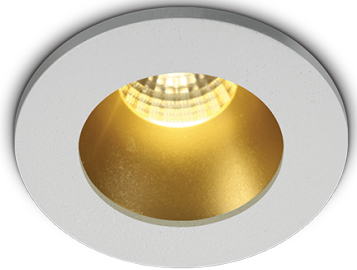

Einbaustr. LARIN LED 1W/3W/350/700mA 3000K

200Nlm@3W weiß/Reflektor Messing

/INTERIOR/Einbaustrahler/Downlights/Einbaustrahler

Produktdatenblatt

- Gehäuse aus Aluminium
- DARKLIGHT
- dimmbar
- inkl. Anschlusskabel L=400mm (QUICK FIX System)
- Treiber 350mA (1W) und 700mA (3W) sind separat zu bestellen
- COB LED
- Ra>80
- Lichtfarbe: warm white 3000K
- Farbe: weiß
- Reflektorfarbe: Messing
- DA=40mm, ET=80mm

Dieses Produkt gibt es in folgenden Ausführungen:

Best.-Nr.	Leuchtmittel	Detailinfos
54-10103DL/W/BS/W	Einbaustr. LARIN LED 1W/3W/350/700mA 3000K 200Nlm@3W weiß/Reflektor Messing LED 1W/3W 350mA/700mA Lichtfarbe: 3000K, 200 bei 3W Nlm CRI: Ra>80,	weiß/Reflektor Messing, Abstrahlwinkel: 36°, Maße: Ø= 48mm x H= 50mm IP20, Treiber separat zu bestellen