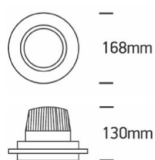

Einbaustr. NORTON LED 38W 230V 3000K 2450lm

weiß

/INTERIOR/Einbaustrahler/Downlights/Restposten

Produktdatenblatt

- Strahler aus Aluminium-Druckguss
- dreh- und schwenkbar
- Ausstrahlwinkel 38°
- LED 38W inkl. Treiber
- warm white 3000K
- ET 160mm, DA Ø150mm

Dieses Produkt gibt es in folgenden Ausführungen:

Best.-Nr.	Leuchtmittel	Detailinfos
54-11138/W/W	Einbaustr. NORTON LED 38W 230V 3000K 2450lm weiß LED 38W 230V Lichtfarbe: 3000K, 2450 Nlm	weiß, IP20,

Herkunftsland EU - Irrtümer vorbehalten - Abmessungen können sich ändern.