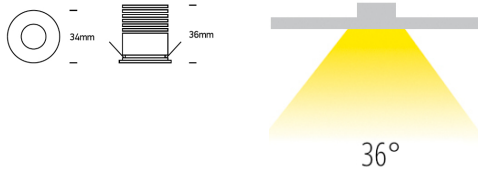

# Einbaustr. PROT LED 2W/700mA 3000K 190Nlm weiß

/INTERIOR/Einbaustrahler/Downlights/Einbaustrahler

Produktdatenblatt

- Gehäuse aus Aluminium
- dimmbar
- Treiber 700mA ist separat zu bestellen
- Treiber passt nicht durch den Deckenausschnitt
- inkl. Anschlusskabel L= 1000mm (QUICK FIX System)
- Ra>90
- Lichtfarbe: warm white 3000K
- Farben: weiß, schwarz
- DA= Ø 12mm, ET= 30mm

Dieses Produkt gibt es in folgenden Ausführungen:

Best.-Nr.	Leuchtmittel	Detailinfos
54-10101LA/W/W	Einbaustr. PROT LED 2W/700mA 3000K 190Nlm weiß LED 2W 700mA Lichtfarbe: 3000K, 190 Nlm CRI: Ra>90,	weiß, IP44, 3 Jahre,