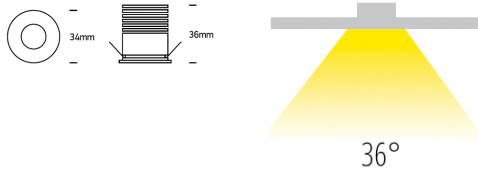

Einbaustr. PROT LED 2W/700mA 3000K 190Nlm

weiß

/INTERIOR/Einbaustrahler/Downlights/Einbaustrahler

Produktdatenblatt

- Gehäuse aus Aluminium
- dimmbar
- Treiber 700mA ist separat zu bestellen
- Treiber passt nicht durch den Deckenausschnitt
- inkl. Anschlusskabel L= 2000mm (QUICK FIX System)
- Ra>80
- Lichtfarbe: warm white 3000K
- Farbe: weiß
- DA= Ø 27mm, ET= 55mm

Dieses Produkt gibt es in folgenden Ausführungen:

Best.-Nr.	Leuchtmittel	Detailinfos
54-10101LA/W/W	Einbaustr. PROT LED 2W/700mA 3000K 190Nlm weiß LED 2W 700mA Lichtfarbe: 3000K, 190 Nlm CRI: Ra>80,	weiß, Abstrahlwinkel: 36°, Maße: Ø= 34mm x H= 36mm IP44, 3 Jahre,