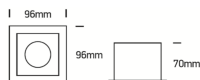

Einbaustr. TURIN 1x max. 50W/100-240V GU10

grau

/INTERIOR/Einbaustrahler/Downlights/Restposten

Produktdatenblatt

- Gehäuse aus Metall
- DARKLIGHT
- schwenkbar
- inkl. Fassung GU10 ideal für Retrofit
- inkl. Anschlußkabel L=150mm
- DA=80x80mm, ET=150mm

Dieses Produkt gibt es in folgenden Ausführungen:

Best.-Nr.	Leuchtmittel	Detailinfos
54-51105TA/G	Einbaustr. TURIN 1x max. 50W/100-240V GU10 grau max. 50W	grau, Abstrahlwinkel: direkt, Maße: 96 x 96mm, DA= 80x80mm, ET= 150mm IP20,