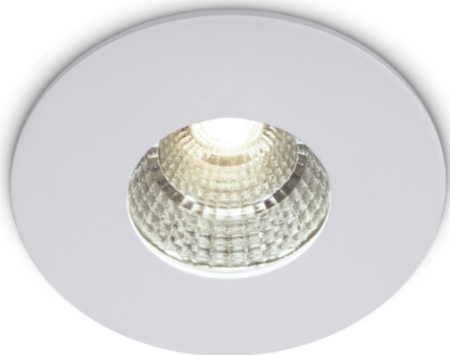

Einbaustr. YOZ LED 7W 230V 3000K 490Nlm weiß Ø=95mm

/INTERIOR/Einbaustrahler/Downlights/Einbaustrahler

Produktdatenblatt

- Gehäuse aus Druckguss
- Diffusor aus klarem Glas
- DARKLIGHT
- inkl. Treiber
- COB LED, Ra>80
- Lichtfarbe: warm white 3000K
- Farbe: weiß
- DA= Ø 68mm, ET= 80mm

Dieses Produkt gibt es in folgenden Ausführungen:

Best.-Nr.	Leuchtmittel	Detailinfos
54-10107M/W/W	Einbaustr. YOZ LED 7W 230V 3000K 490Nlm weiß Ø=95mm LED 7W 230V Lichtfarbe: 3000K, 490 Nlm CRI: Ra>80,	weiß, klares Glas, Abstrahlwinkel: 40°, Maße: Ø= 95mm x H= 62mm IP54, 3 Jahre, inkl. Treiber