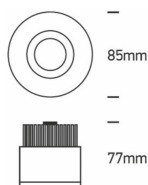

# Einbaustrahler RUMO LED 7W/230V 3000K 507Nlm

weiß

/INTERIOR/Einbaustrahler/Downlights/Restposten

Produktdatenblatt

- Gehäuse aus Aluminium
- inkl. Treiber
- Lichtfarbe: warm white 3000K
- Farben: weiß
- DA=68mm, ET=96mm

Dieses Produkt gibt es in folgenden Ausführungen:

Best.-Nr.	Leuchtmittel	Detailinfos
54-10107W/W/W	Einbaustrahler RUMO LED 7W/230V 3000K 507Nlm weiß LED 7W 230V Lichtfarbe: 3000K, 507 Nlm	weiß, Abstrahlwinkel: 30°, Maße: DA=68mm, ET=96mm IP44, inkl. Treiber