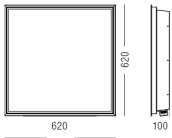

Einlegel. REN1 LED 48W/230V 3000K 4725Blm

weiß

/INTERIOR/Einbauleuchten/Restposten

Produktdatenblatt

- Gehäuse aus Stahlblech, weiß lackiert (RAL 9003)
- Rahmen aus Aluminium
- Abdeckung microprismatisch, UGR<19 / BAP-tauglich
- Einbauwinkel sind separat zu bestellen
- bildschirmtauglich
- hohe Effizienz, Ra>80
- warm white 3000K

Dieses Produkt gibt es in folgenden Ausführungen:

Best.-Nr.	Leuchtmittel	Detailinfos
85-REN1/830	Einlegel. REN1 LED 48W/230V 3000K 4725Blm weiß LED 48W 230V Lichtfarbe: 3000K, CRI: Ra>80,	weiß, mikroprismatisch, Maße: 620 x 620, H= 100mm IP43,