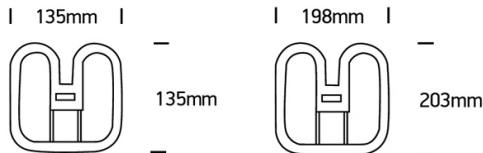

Energiesparlampe 2D 2pin/4pin (54-)

/LEUCHTMITTEL & ZUBEHÖR/Leuchtstoff- und Kompaktlampen/Restposten

Produktdatenblatt

- Fluo Lampe
- Lichtfarben: warm white 3000K, cool white 4000K

sk_9816

sk_9838

Dieses Produkt gibt es in folgenden Ausführungen:

Best.-Nr.	Leuchtmittel	Detailinfos
54-9816/C/4	Kompaktleuchtstoffl. 2D 16W/230V 4pin 4000K 16W 230V Lichtfarbe: 4000K,	4pin Maße: 135 x 135mm EVG
54-9821/C/4	Kompaktleuchtstoffl. 2D 21W/230V 4pin 4000K 21W 230V Lichtfarbe: 4000K,	4pin Maße: 135 x 135mm EVG
54-9821/W/2	Kompaktleuchtstoffl. 2D 21W/230V 2pin 3000K 21W 230V Lichtfarbe: 3000K,	2pin Maße: 135 x 135mm EVG
54-9821/W/4	Kompaktleuchtstoffl. 2D 21W/230V 4pin 3000K 21W 230V Lichtfarbe: 3000K,	4pin Maße: 135 x 135mm EVG
54-9838/C/2	Kompaktleuchtstoffl. 2D 38W/230V 2pin 4000K 38W 230V Lichtfarbe: 4000K,	2pin Maße: 198 x 203mm EVG