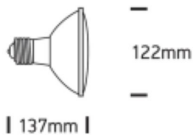

# Energiesparlampe PAR38

/LEUCHTMITTEL & ZUBEHÖR/Leuchtstoff- und Kompaktlampen/Restposten

Produktdatenblatt

• Farben: blau, grün, rot

Dieses Produkt gibt es in folgenden Ausführungen:

Best.-Nr.	Leuchtmittel	Detailinfos
54-9R23/BL/E	Energiesparlampe PAR38 FLUO Colour 23W/230V E27 blau PAR38 23W 230V Lichtfarbe: blau,	
54-9R23/GR/E	Energiesparlampe PAR38 FLUO Colour 23W/230V E27 grün PAR38 23W 230V Lichtfarbe: grün,	
54-9R23/R/E	Energiesparlampe PAR38 FLUO Colour 23W/230V E27 rot PAR38 23W 230V Lichtfarbe: rot,	