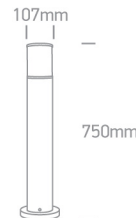

FAMOSA PL

/EXTERIOR/Pollerleuchten/Pollerleuchten

Produktdatenblatt

- Gehäuse aus Druckguss
- Diffusor aus opalem Glas
- ideal für LED Retrofit Leuchtmittel
- zur Dübelmontage im festen Fundament
- Farben: silbergrau mit rauer Oberfläche, anthrazit, braun, schwarz

Dieses Produkt gibt es in folgenden Ausführungen:

Best.-Nr.	Leuchtmittel	Detailinfos
54-67102/AN	Pollerl. FAMOSA max. 1x20W/230V E27 anthrazit max. 1x20W 230V	anthrazit, Glas opal, Maße: Ø= 107mm, H= 750mm IP54,
54-67102/B	Pollerl. FAMOSA max. 1x20W/230V E27 schwarz max. 1x20W 230V	schwarz, Glas opal, Maße: Ø= 107mm, H= 750mm IP54,
54-67102/BR	Pollerl. FAMOSA max. 1x20W/230V E27 braun max. 1x20W 230V	braun, Glas opal, Maße: Ø= 107mm, H= 750mm IP54,
54-67102/G	Pollerl. FAMOSA max. 1x20W/230V E27 silbergrau max. 1x20W 230V	silbergrau, Glas opal, Maße: Ø= 107mm, H= 750mm IP54,