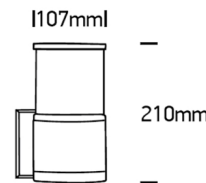

FAMOSA WL

/EXTERIOR/Anbauleuchten/Wandleuchten

Produktdatenblatt

- Gehäuse aus Druckguss
- Diffusor aus opalem Glas
- ideal für LED Retrofit Leuchtmittel
- zur Dübelmontage im festen Fundament
- exkl. Leuchtmittel
- Farben: silbergrau mit rauer Oberfläche, anthrazit, braun, schwarz

Dieses Produkt gibt es in folgenden Ausführungen:

Best.-Nr.	Leuchtmittel	Detailinfos
54-67094/AN	Wandl. FAMOSA max.20W 230V E27 anthrazit LED E27 max. 20W 230V	anthrazit, opalem Glas, Maße: Ø= 107mm x H= 210mm IP54, 2 Jahre,
54-67094/B	Wandl. FAMOSA max.20W 230V E27 schwarz LED E27 max. 20W 230V	schwarz, opalem Glas, Maße: Ø= 107mm x H= 210mm IP54, 2 Jahre,
54-67094/BR	Wandl. FAMOSA max.20W 230V E27 rostbraun LED E27 max. 20W 230V	rostbraun, opalem Glas, Maße: Ø= 107mm x H= 210mm IP54, 2 Jahre,
54-67094/G	Wandl. FAMOSA max.20W 230V E27 silbergrau LED E27 max. 20W 230V	silbergrau, opalem Glas, Maße: Ø= 107mm x H= 210mm IP54, 2 Jahre,