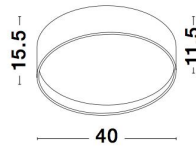

# FANO

/DEKORATIV/Deckenleuchten/Deckenleuchten

Produktdatenblatt

- Leuchtmittel: LED 26 Watt
- IP:20
- Lichtfarbe:3000k 1560lm
- Material: ALUMINIUM & ACRYLIC
- Farbe: SANDY WHITE
- Maße: Ø=40cm H:15,5cm
- BULB: INCLUDED

**FANO - 71045001**

White Aluminium  
Acrylic Diffuser  
LED 26 Watt 230 Volt  
1560Lm 3000K IP20  
D: 40 H1: 11.5 H2: 15.5 cm

71045001\_2

71045001\_3

71045001\_4

71045001\_6

Dieses Produkt gibt es in folgenden Ausführungen:

Best.-Nr.	Leuchtmittel	Detailinfos
28-71045001	FANO LED 26 Watt Lichtfarbe: 3000K,	SANDY WHITE, ALUMINIUM & ACRYLIC, Maße: Ø=40cm H:15,5cm IP20,

Herkunftsland EU - Irrtümer vorbehalten - Abmessungen können sich ändern.