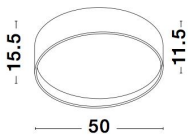

FANO

/DEKORATIV/Deckenleuchten/Deckenleuchten

Produktdatenblatt

- Leuchtmittel: LED 34 Watt
- IP:20
- Lichtfarbe:3000k 2040lm
- Material: ALUMINIUM & ACRYLIC
- Farbe: SANDY WHITE
- Maße: Ø=50cm H:15,5cm
- BULB: INCLUDED

**FANO - 71045002**

White Aluminium
Acrylic Diffuser
LED 34 Watt 230 Volt
2040Lm 3000K IP20
D: 50 H1: 11.5 H2: 15.5 cm

71045002_2

71045002_3

71045002_5

Dieses Produkt gibt es in folgenden Ausführungen:

Best.-Nr.	Leuchtmittel	Detailinfos
28-71045002	FANO LED 34 Watt Lichtfarbe: 3000K,	SANDY WHITE, ALUMINIUM & ACRYLIC, Maße: Ø=50cm H:15,5cm IP20,