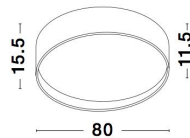

FANO

/DEKORATIV/Deckenleuchten/Deckenleuchten

Produktdatenblatt

- Leuchtmittel: LED 87 Watt
- IP:20
- Lichtfarbe:3000k 5220lm
- Material: ALUMINIUM & ACRYLIC
- Farbe: SANDY WHITE
- Maße: Ø=80cm H:15,5cm
- BULB: INCLUDED

FANO - 71045003

White Aluminium
Acrylic Diffuser
LED 87 Watt 230 Volt
5220Lm 3000K IP20
D: 80 H1: 11.5 H2: 15.5 cm

71045003_2

71045003_3

71045003_4

71045003_5

71045003_6

Dieses Produkt gibt es in folgenden Ausführungen:

Best.-Nr.	Leuchtmittel	Detailinfos
28-71045003	FANO LED 87 Watt Lichtfarbe: 3000K,	SANDY WHITE, ALUMINIUM & ACRYLIC, Maße: Ø=80cm H:15,5cm IP20,

Herkunftsland EU - Irrtümer vorbehalten - Abmessungen können sich ändern.