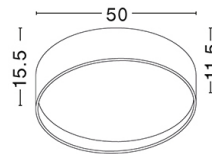

FANO S/M/L

/DEKORATIV/Deckenleuchten/Deckenleuchten

Produktdatenblatt

- Gehäuse aus Aluminium
- Diffusor aus Acryl
- Farbe: weiß
- inkl. Konverter
- Lichtfarbe: warm white 3000K

sk_fano_71045001

sk_fano_71045002

sk_fano_71045003

fano_project

fano_projekt_1

Dieses Produkt gibt es in folgenden Ausführungen:

Best.-Nr.	Leuchtmittel	Detailinfos
28-71045001	LED 26W 230V Lichtfarbe: 3000K,	weiß, Acryl, FANO S Abstrahlwinkel: direkt, Maße: Ø= 400mm, H= 155mm IP20, 2 Jahre, inkl. Konverter
28-71045002	LED 34W 230V Lichtfarbe: 3000K,	weiß, Acryl, FANO M Abstrahlwinkel: direkt, Maße: Ø= 500mm, H= 155mm IP20, 2 Jahre, inkl. Konverter
28-71045003	LED 87W 230V Lichtfarbe: 3000K,	weiß, Acryl, FANO L Abstrahlwinkel: direkt, Maße: Ø= 800mm, H= 155mm IP20, 2 Jahre, inkl. Konverter

Herkunftsland EU - Irrtümer vorbehalten - Abmessungen können sich ändern.