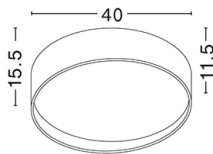

FANO S/M/L

/DEKORATIV/Deckenleuchten/Deckenleuchten

Produktdatenblatt

- Gehäuse aus Aluminium
- Diffusor aus Acryl
- Farbe: weiß
- inkl. Konverter
- Lichtfarbe: warm white 3000K

sk_fano_71045001

sk_fano_71045002

sk_fano_71045003

fano_project

fano_projekt_1

Dieses Produkt gibt es in folgenden Ausführungen:

Best.-Nr.	Leuchtmittel	Detailinfos
28-71045001	LED 26W 230V Lichtfarbe: 3000K,	weiß, Acryl, FANO S Abstrahlwinkel: direkt, Maße: Ø= 400mm, H= 155mm IP20, 2 Jahre, inkl. Konverter
28-71045002	LED 34W 230V Lichtfarbe: 3000K,	weiß, Acryl, FANO M Abstrahlwinkel: direkt, Maße: Ø= 500mm, H= 155mm IP20, 2 Jahre, inkl. Konverter
28-71045003	LED 87W 230V Lichtfarbe: 3000K,	weiß, Acryl, FANO L Abstrahlwinkel: direkt, Maße: Ø= 800mm, H= 155mm IP20, 2 Jahre, inkl. Konverter

Herkunftsland EU - Irrtümer vorbehalten - Abmessungen können sich ändern.