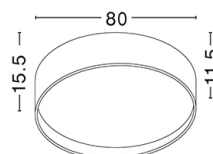

FANO S/M/L

/DEKORATIV/Deckenleuchten/Deckenleuchten

Produktdatenblatt

- Gehäuse aus Aluminium
- Diffusor aus Acryl
- Farbe: weiß
- inkl. Konverter
- Lichtfarbe: warm white 3000K

sk_fano_71045001

sk_fano_71045002

sk_fano_71045003

fano_project

fano_projekt_1

Dieses Produkt gibt es in folgenden Ausführungen:

Best.-Nr.	Leuchtmittel	Detailinfos
28-71045001	LED 26W 230V Lichtfarbe: 3000K,	weiß, Acryl, FANO S Abstrahlwinkel: direkt, Maße: Ø= 400mm, H= 155mm IP20, 2 Jahre, inkl. Konverter
28-71045002	LED 34W 230V Lichtfarbe: 3000K,	weiß, Acryl, FANO M Abstrahlwinkel: direkt, Maße: Ø= 500mm, H= 155mm IP20, 2 Jahre, inkl. Konverter
28-71045003	LED 87W 230V Lichtfarbe: 3000K,	weiß, Acryl, FANO L Abstrahlwinkel: direkt, Maße: Ø= 800mm, H= 155mm IP20, 2 Jahre, inkl. Konverter

Herkunftsland EU - Irrtümer vorbehalten - Abmessungen können sich ändern.