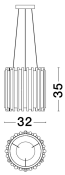

FELIX

/DEKORATIV/Hängeleuchten/Hängeleuchten

Produktdatenblatt

- Leuchtmittel: LED G9 DEPEND ON LAMP
- IP:20
- Lichtfarbe:DEPEND ON LAMPk DEPEND ON LAMPIm
- Material: ALUMINIUM & ACRYLIC
- Farbe: GOLD
- Maße: Ø=32cm H:120cm
- BULB: EXCLUDED

9287916_2

Dieses Produkt gibt es in folgenden Ausführungen:

Best.-Nr.	Leuchtmittel	Detailinfos
28-9287916	FELIX LED G9 DEPEND ON LAMP Lichtfarbe: DEPEND ON LAMP,	ALUMINIUM & ACRYLIC, Maße: Ø=32cm H:120cm IP20,