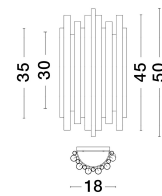

FELIX

/DEKORATIV/Wandleuchten/Wandleuchten

Produktdatenblatt

- Leuchtmittel: LED 20 Watt
- IP:20
- Lichtfarbe:3000k 1472lm
- Material: ALUMINIUM & ACRYLIC
- Farbe: GOLD
- Maße: Ø=18cm H:50cm
- BULB: INCLUDED

9287917_2

9287917_3

9287917_4

Dieses Produkt gibt es in folgenden Ausführungen:

Best.-Nr.	Leuchtmittel	Detailinfos
28-9287917	FELIX LED 20 Watt Lichtfarbe: 3000K,	GOLD, ALUMINIUM & ACRYLIC, Maße: Ø=18cm H:50cm IP20,