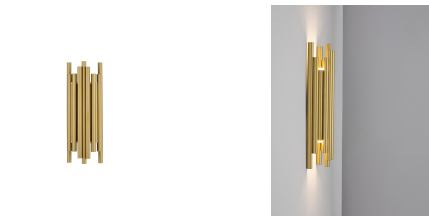

FELIX

/DEKORATIV/Wandleuchten/Wandleuchten

Produktdatenblatt

- Leuchtmittel: LED 20 Watt
- IP:20
- Lichtfarbe:3000k 1472lm
- Material: ALUMINIUM & ACRYLIC
- Farbe: GOLD
- Maße: Ø=18cm H:50cm
- BULB: INCLUDED

9287917_2

9287917_3

9287917_4

Dieses Produkt gibt es in folgenden Ausführungen:

Best.-Nr.	Leuchtmittel	Detailinfos
28-9287917	FELIX LED 20 Watt Lichtfarbe: 3000K,	GOLD, ALUMINIUM & ACRYLIC, Maße: Ø=18cm H:50cm IP20,