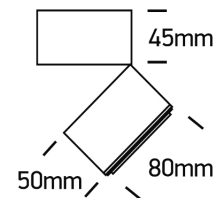

FELIX LED

/INTERIOR/Anbau- und Hängeleuchten/Wandleuchten

Produktdatenblatt

- Gehäuse aus Aluminium
- schwenkbar
- Ausstrahlwinkel einstellbar 15°- 45°
- inklusive Wabenraster (abnehmbar)
- inkl. Treiber 350mA
- COB LED
- Ra>90
- Lichtfarbe: warm white 3000K
- Farben: weiß, schwarz

Dieses Produkt gibt es in folgenden Ausführungen:

Best.-Nr.	Leuchtmittel	Detailinfos
54-12115G/B/W	Wand-/Deckenl. FELIX 15W/230V 3000K 1500Nlm 15°-45° schwarz LED 15W 230V Lichtfarbe: 3000K, 1500 Nlm CRI: Ra>90,	schwarz, schwenkbar Abstrahlwinkel: 15°-45° einstellbar, IP20, 5 Jahre, inkl. Treiber 350mA
54-12115G/W/W	Wand-/Deckenl. FELIX 15W/230V 3000K 1500Nlm 15°-45° weiß LED 15W 230V Lichtfarbe: 3000K, 1500 Nlm CRI: Ra>90,	weiß, schwenkbar Abstrahlwinkel: 15°-45° einstellbar, IP20, 5 Jahre, inkl. Treiber 350mA